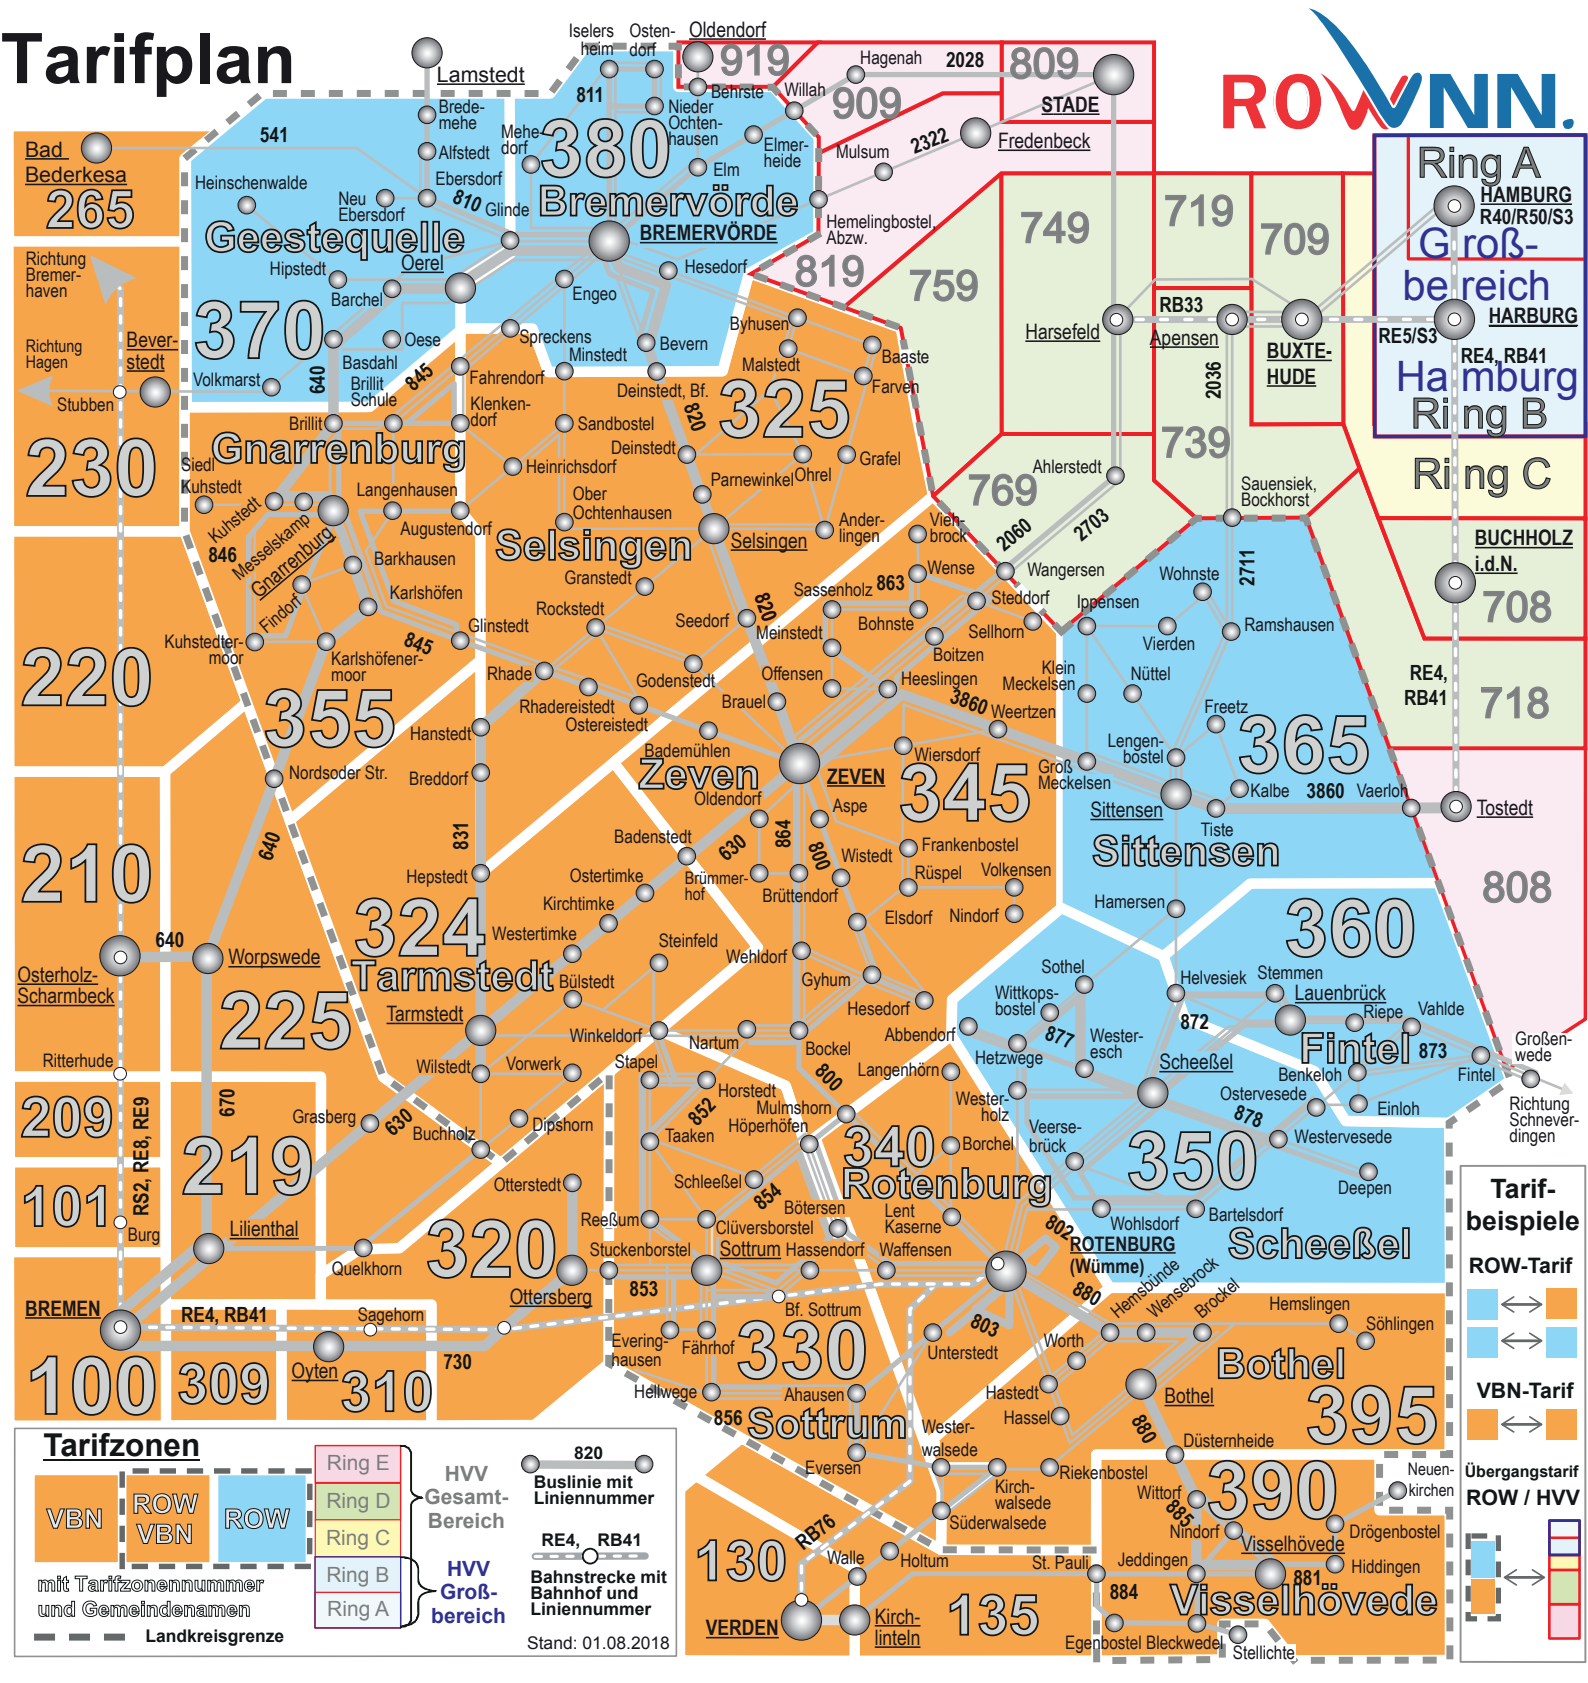

Tarifplan

Bad Bederkesa
265

Richtung Bremerhaven
Richtung Hagen
Stubben
230

220

210

Osterholz-Scharmbeck
Ritterhude
209
101

BREMEN
RE4, RB41
100
309

130
VERDEN

135
Kirchlinteln

Tarifzonen

820
Buslinie mit
Liniennummer

RE4, RB41
Bahnstrecke mit
Bahnhof und
Liniennummer

Stand: 01.08.2018

Tarifbeispiele