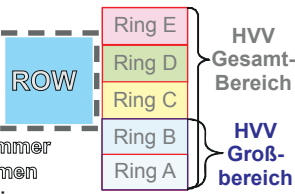

Tarifplan

Bad Bederkesa
265

Richtung Bremerhaven
Richtung Hagen
Stubben
230

220

210

Osterholz-Scharmbeck
Ritterhude
209
101

BREMEN
RE4, RB41
100
309

130
VERDEN

135
Kirchlinteln

Tarifzonen

820
Buslinie mit
Liniennummer

RE4, RB41
Bahnstrecke mit
Bahnhof und
Liniennummer

Stand: 01.08.2018

Tarifbeispiele